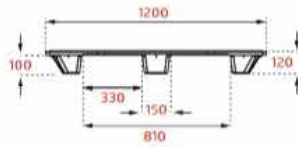

3
ADET
PROFİL

PLASTİK PALET

80X120 TEK YÖN PLASTİK PALET ONE WAY PLASTIC PALLET

MODEL

BP-80X120 TY

ÖLÇÜLER/DIMENSIONS

800X1200X140

100X120 TEK YÖN PLASTİK PALET ONE WAY PLASTIC PALLET