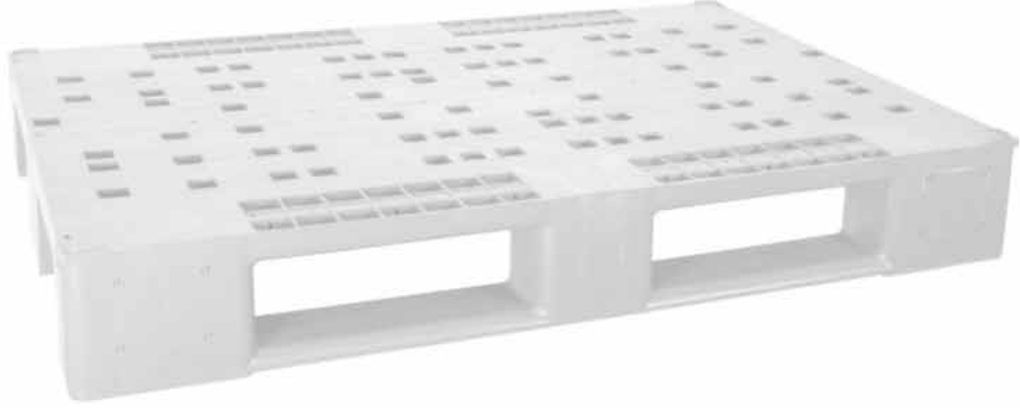

KAPALI PLASTİK PALETLER 110X130 PLASTIC SOLID PALLETS

BOŞ AĞIRLIK/WEIGHT

16 KG. (-/+ %5)

ÖLÇÜLER/DIMENSIONS

BP-110X130 K

PLASTİK PALET

PROFİLLİ PLASTİK PALETLER 80X120 AÇIK PLASTIC PERFORATED PALLETS WITH PROFILE