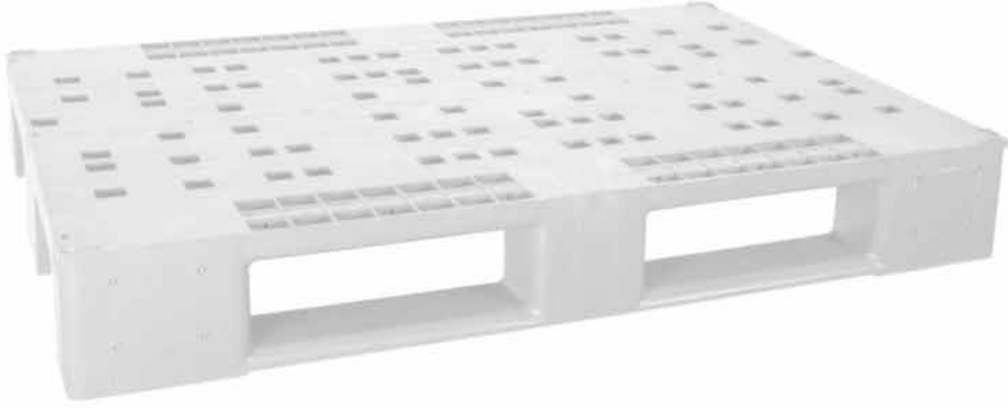

PLASTİK PALET

AÇIK PLASTİK PALETLER 80X120 PLASTIC PERFORATED PALLETS

AĞIRLIK/WEIGHT

12 KG

MODEL

BP-80X120 A

ÖLÇÜLER/DIMENSIONS

800X1200X160