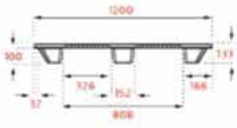

3
ADET
PROFİL

PLASTİK PALET

80X120 TEK YÖN PLASTİK PALET ONE WAY PLASTIC PALLET

MODEL

BP-80X120 TY

ÖLÇÜLER/DIMENSIONS

800X1200X140

100X120 TEK YÖN PLASTİK PALET ONE WAY PLASTIC PALLET