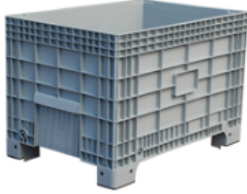

PLASTİK KASALAR

BÜYÜK EBATLI KASALAR

ÜRÜN KODU: BYK-370

 DIŞ ÖLÇÜLER	640*1000*550 mm
 İÇ ÖLÇÜLER	585*932*395 mm
 RENKLER	Gri
 BİLGİ	Altı ve Yanları Kapalı. Tekerlek Takılır

ÜRÜN KODU: BYK-400

 DIŞ ÖLÇÜLER	636*1017*673 mm
 İÇ ÖLÇÜLER	585*932*512 mm
 RENKLER	Gri
 BİLGİ	Altı ve Yanları Kapalı. Tekerlek Takılır