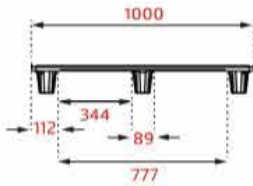

3
ADET
PROFİL

PLASTİK PALET

80X120 TEK YÖN PLASTİK PALET ONE WAY PLASTIC PALLET

MODEL

BP-80X120 TY

ÖLÇÜLER/DIMENSIONS

800X1200X140

100X120 TEK YÖN PLASTİK PALET ONE WAY PLASTIC PALLET