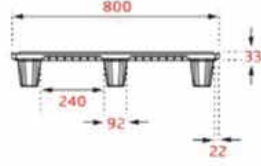

3
ADET
PROFİL

PLASTİK PALET

80X120 TEK YÖN PLASTİK PALET ONE WAY PLASTIC PALLET

MODEL

BP-80X120 TY

ÖLÇÜLER/DIMENSIONS

800X1200X140

100X120 TEK YÖN PLASTİK PALET ONE WAY PLASTIC PALLET